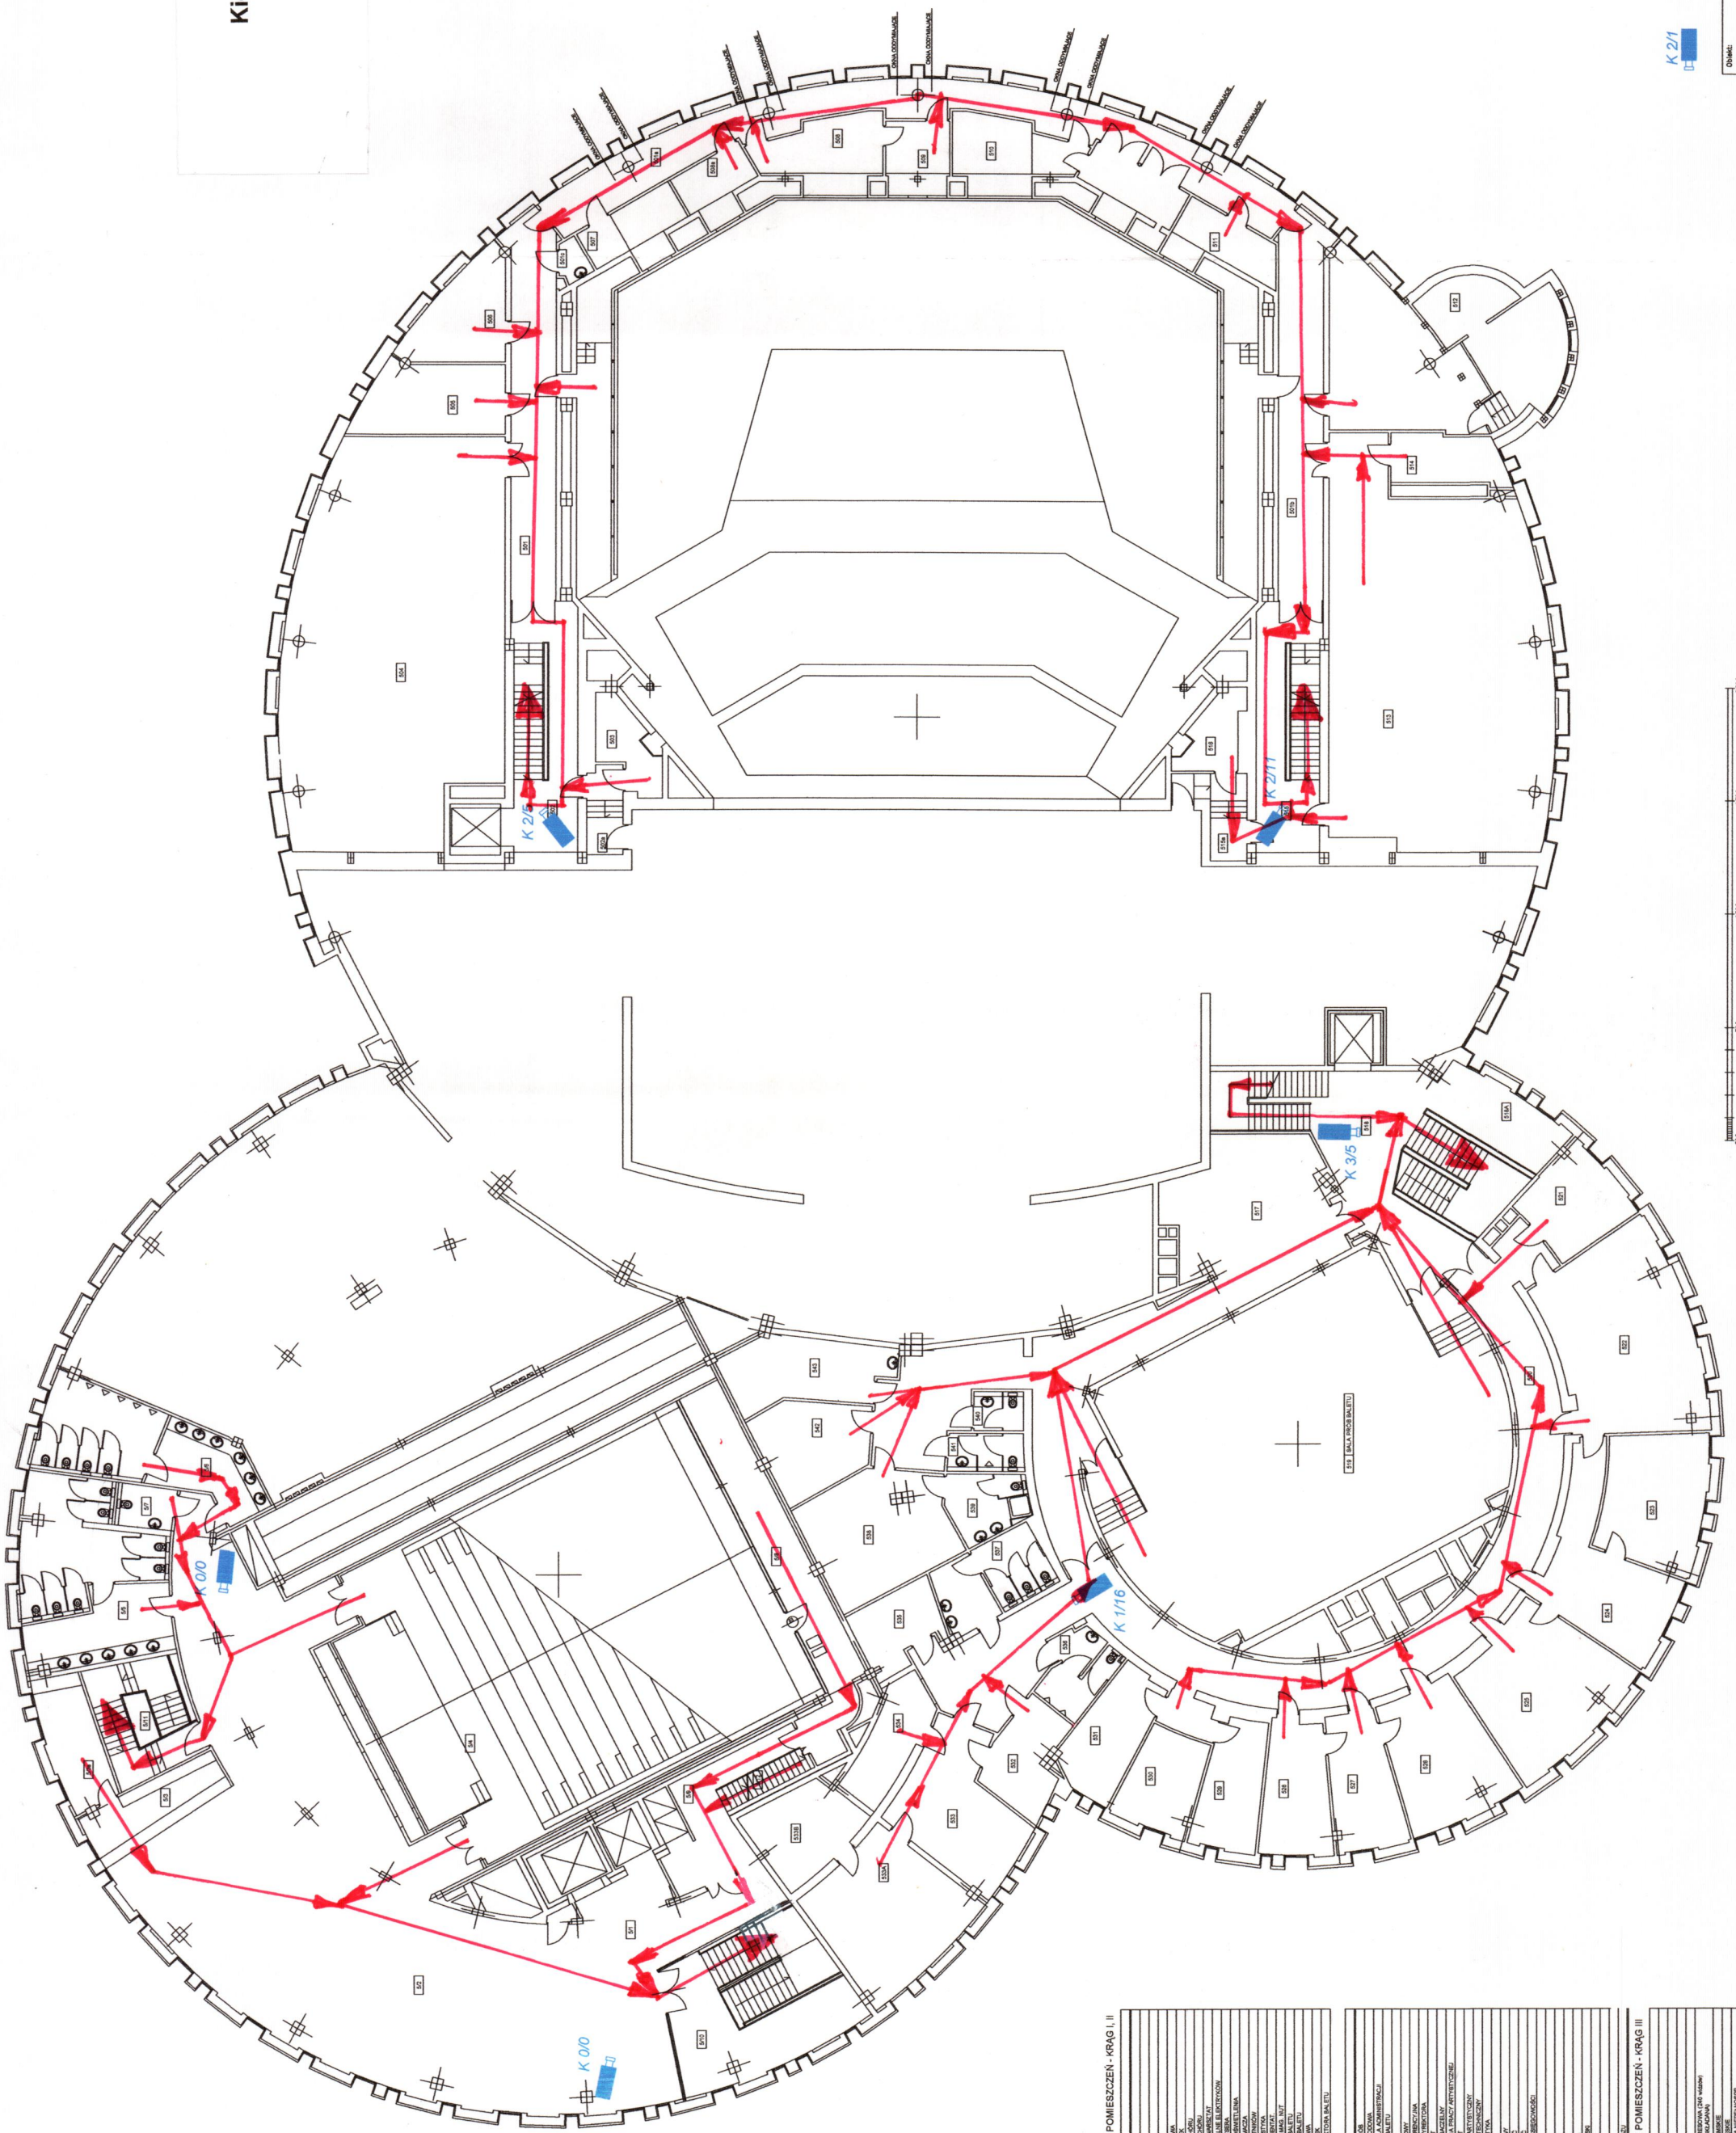

POZIOM 5
Kierunki ewakuacji

K 2/1 Kamera stacjonarna

Podobieństwo: 1/200	Skala: 1/200
Prace nr: 57	Strona: 57
Imię: K 2/1	Imię: K 2/1
Pracownia: OPERA NOVA w Bydgoszczy	Pracownia: SYSTEM TECHNIKI I UŻYTKOWEJ
Wzrost: 1,80	Wzrost: 1,80
Waga: 75	Waga: 75
Temperatura: 36,6	Temperatura: 36,6
Ciężar ciała: 75	Ciężar ciała: 75
Wiek: 30	Wiek: 30
Wzrost: 1,80	Wzrost: 1,80
Waga: 75	Waga: 75
Temperatura: 36,6	Temperatura: 36,6
Ciężar ciała: 75	Ciężar ciała: 75
Wiek: 30	Wiek: 30