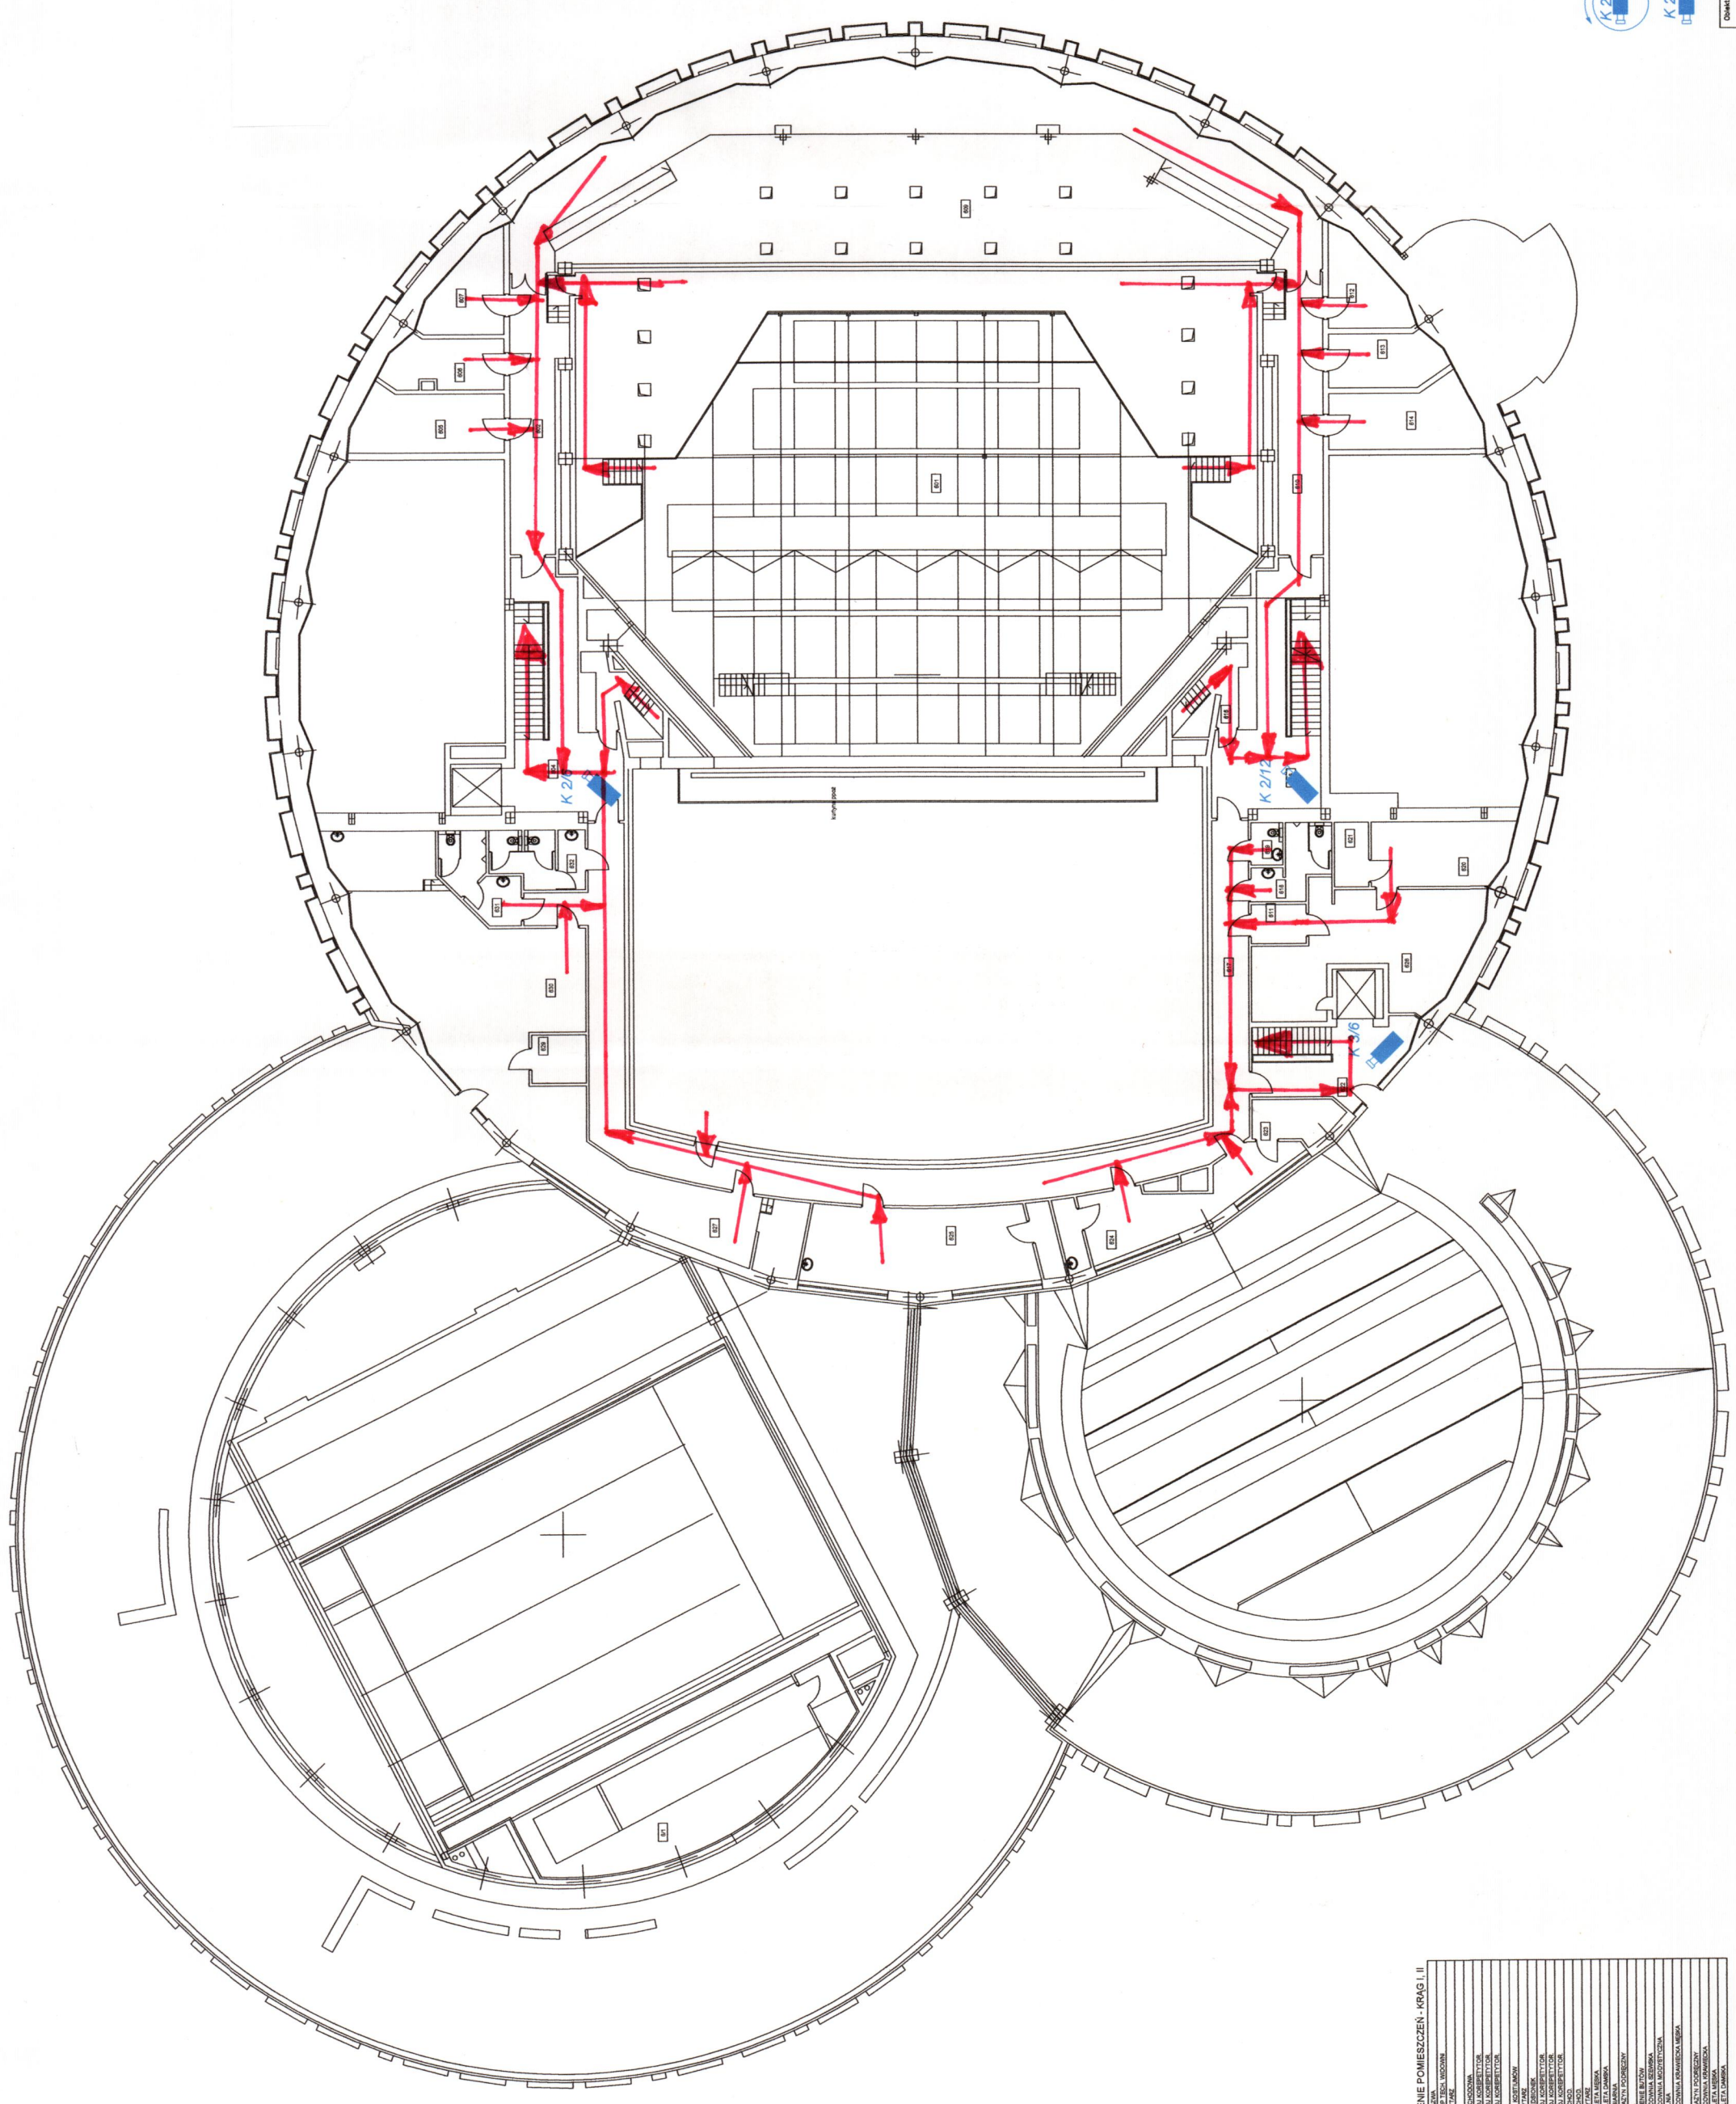

POZIOM 6
Kierunki ewakuacji

K 2/1 Kamera obrotowa
K 2/1 Kamera stacjonarna

Obiekt:	Opera Nova w Bydgoszczy	Skala:	1:200
Temat:	System telewizji użytkowej	Projektant:	IT
Wykonawca:	POZYCAM	Data:	03.2016
Wzrost:	0,00	Wzrost:	0,00
Waga:	0,00	Waga:	0,00
Objętość:	0,00	Objętość:	0,00
Wartość:	0,00	Wartość:	0,00
Wzrost:	0,00	Wzrost:	0,00
Waga:	0,00	Waga:	0,00
Objętość:	0,00	Objętość:	0,00
Wartość:	0,00	Wartość:	0,00