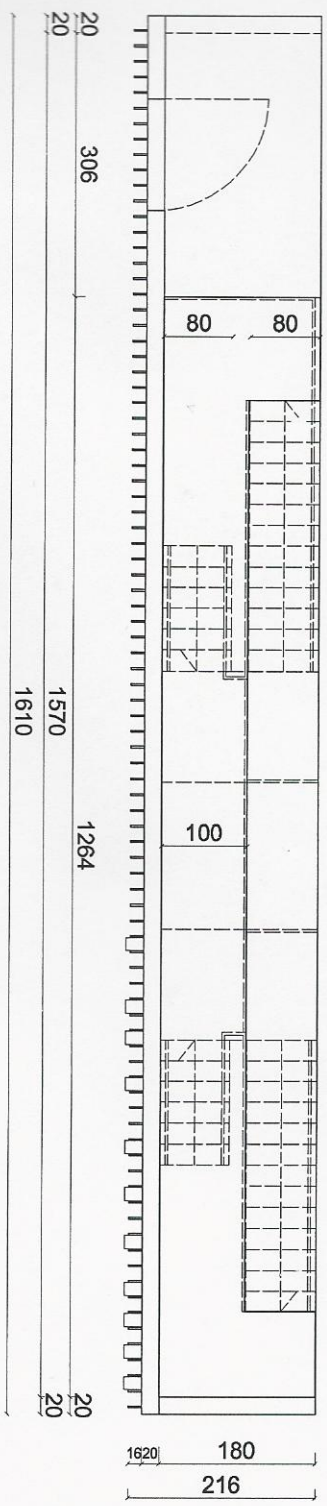

ŚCIANA LEWA - WIDOK Z PRZODU

część ściany podporządkowana do górn

ŚCIANA LEWA - WIDOK Z GÓRY

OPERA NOVA w Bydgoszczy	
"POTĘPIENIE FAUSTA"	
Reż. Maciej Prus	Scen. Artek Chrystowski
Ściana lewa	Rys. 02
Widok z przodu	