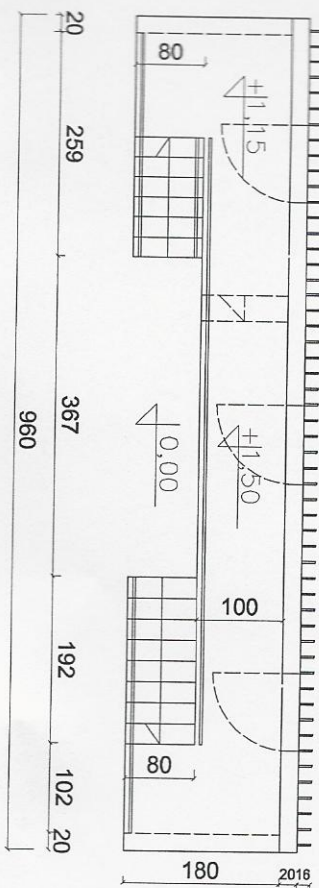

ŚCIANA PRAWA - WIDOK Z GÓRY

242 CZNIK NR 13 DO SIW2

OPERA NOVA w Bydgoszczy	
"POTĘPIENIE FAUSTA"	
Reż. Maciej Prus	Scen. Arek Christowski
Ściana prawa	Rys. 05
Widok z tyłu	